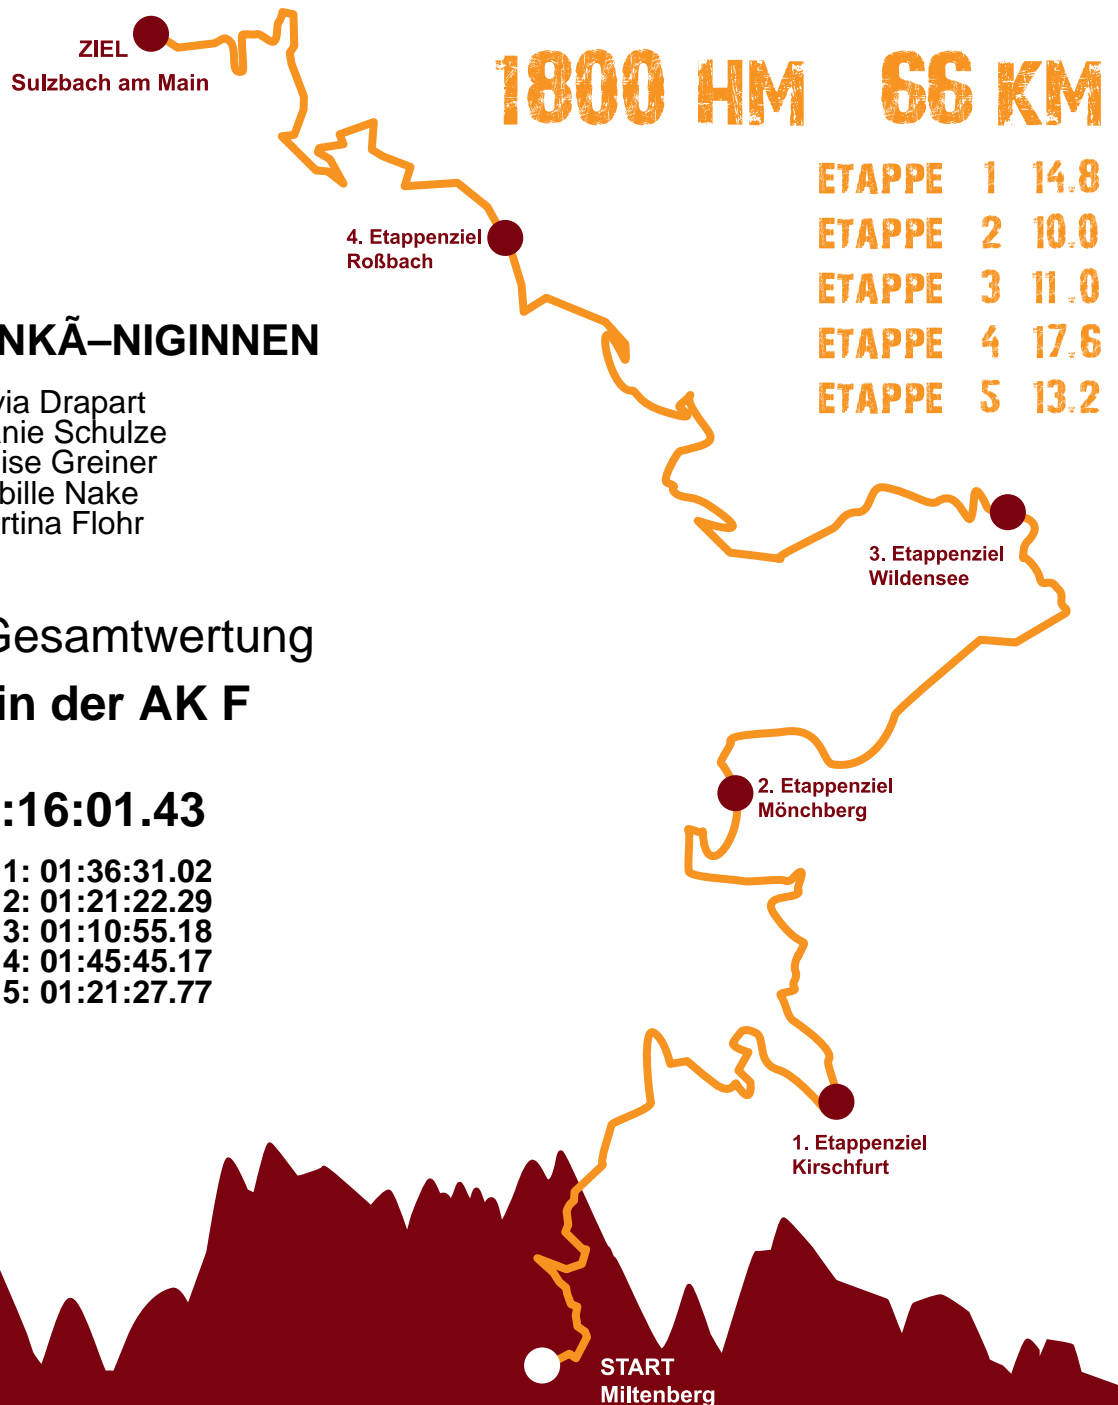

URKUNDE

CHURFRANKENLAUF

TRIPAUL.COM

STRECKENKÄ-NIGINNEN

Silvia Drapart
Melanie Schulze
Denise Greiner
Sybille Nake
Martina Flohr

6. Platz Gesamtwertung

6. Platz in der AK F

in **07:16:01.43**

Etappe 1: 01:36:31.02
Etappe 2: 01:21:22.29
Etappe 3: 01:10:55.18
Etappe 4: 01:45:45.17
Etappe 5: 01:21:27.77

1. Etappe
Miltenberg - Kirschfurt

2. Etappe
Kirschfurt - Mönchberg

3. Etappe
Mönchberg - Wildensee

4. Etappe
Wildensee - Roßbach

5. Etappe
Roßbach - Sulzbach

**Volksbanken
Raiffeisenbanken**
Miltenberg - Elsavatal - Eichenbühl

25.09.2016
Marco Schneider
André Paul Dwehus